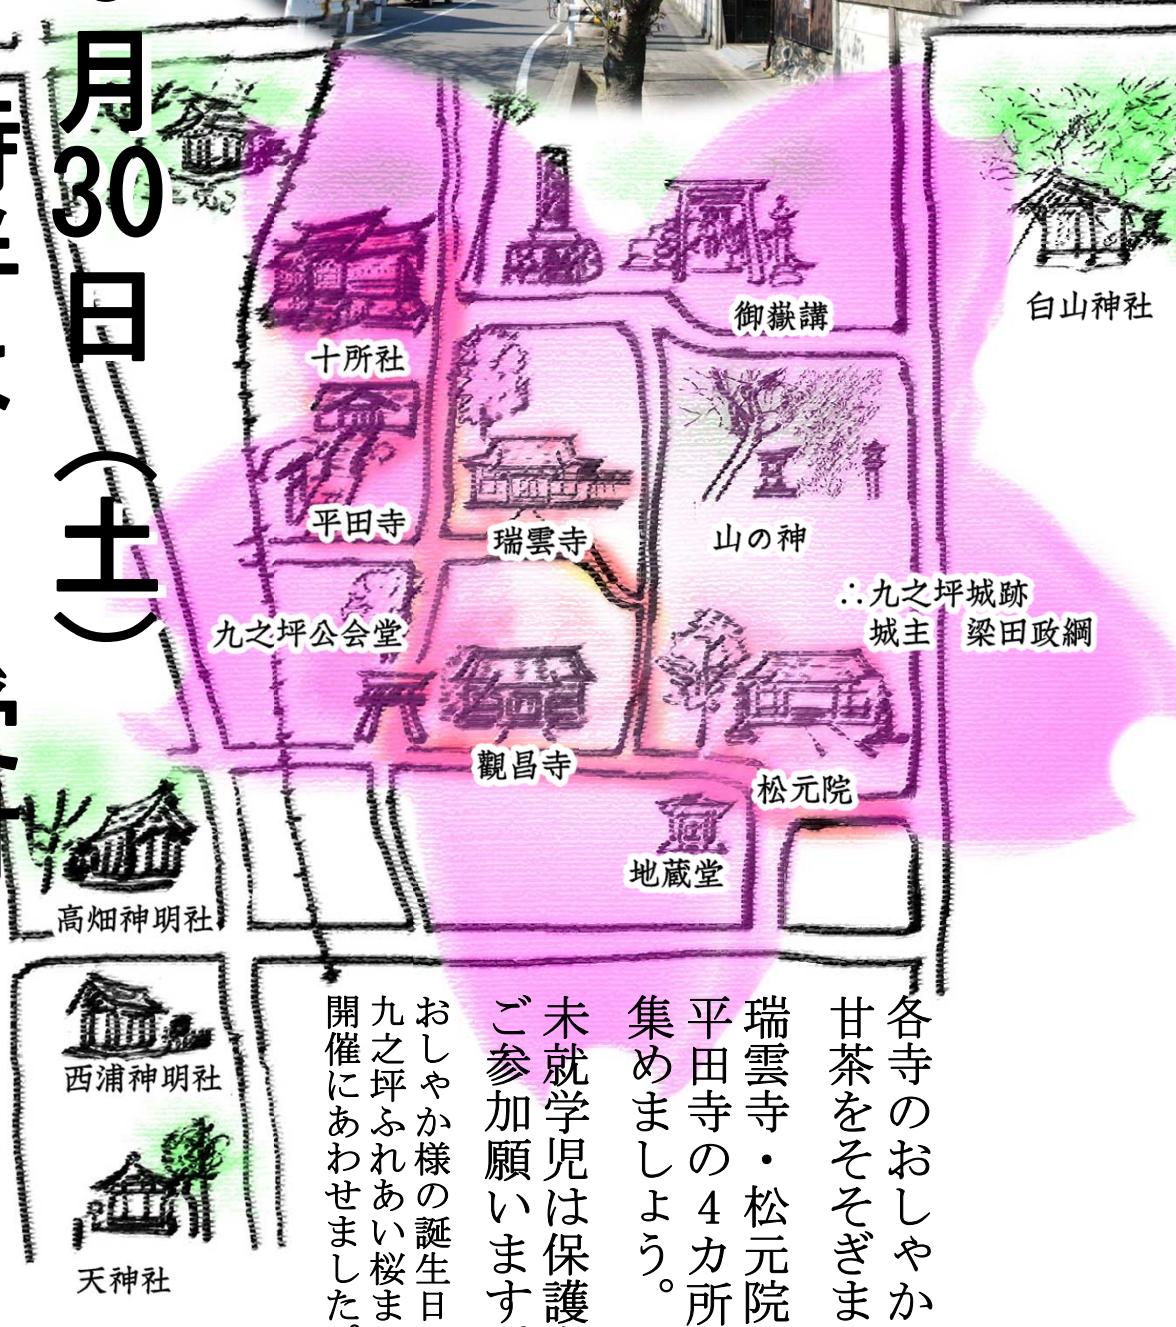

平成31年 はなまつり

# 九之坪寺院めぐり

3月30日(土)

3時半より 受付

九之坪十所社に集合

雨天順延 桜まつりと同日開催

各寺のおしやか様の誕生仏に  
甘茶をそそぎましょう

瑞雲寺・松元院・観昌寺・  
平田寺の4カ所でスタンプを  
集めましょう。

未就学児は保護者と一緒に  
ご参加願います。

おしやか様の誕生日は四月八日ですが、  
九之坪ふれあい桜まつりの  
開催にあわせました。

第8回 はなまつり 九之坪 寺院めぐり

お問い合わせは、

48-6806 平田寺、21-0522 瑞雲寺  
21-2929 松元院、48-6515 観昌寺